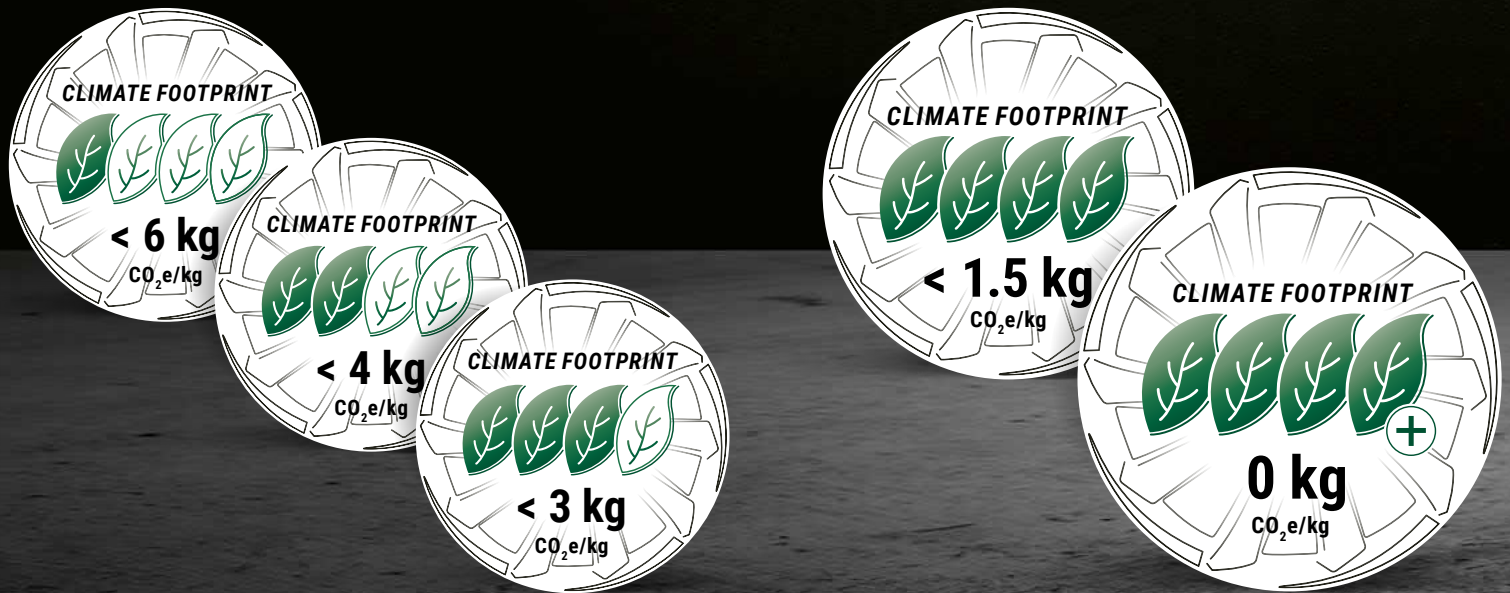

# GREAT PASSION FOR GREAT WHEELS.

COLLECTION 2024

RONALGROUP

# CLIMATE FOOTPRINT

CO<sub>2</sub>-equivalents (CO<sub>2</sub>e) are a unit of measurement used to standardize the climate impact of different greenhouse gases.

CO<sub>2</sub>-Äquivalente (CO<sub>2</sub>eq) sind eine Masseinheit zur Vereinheitlichung der Klimawirkung der unterschiedlichen Treibhausgase.